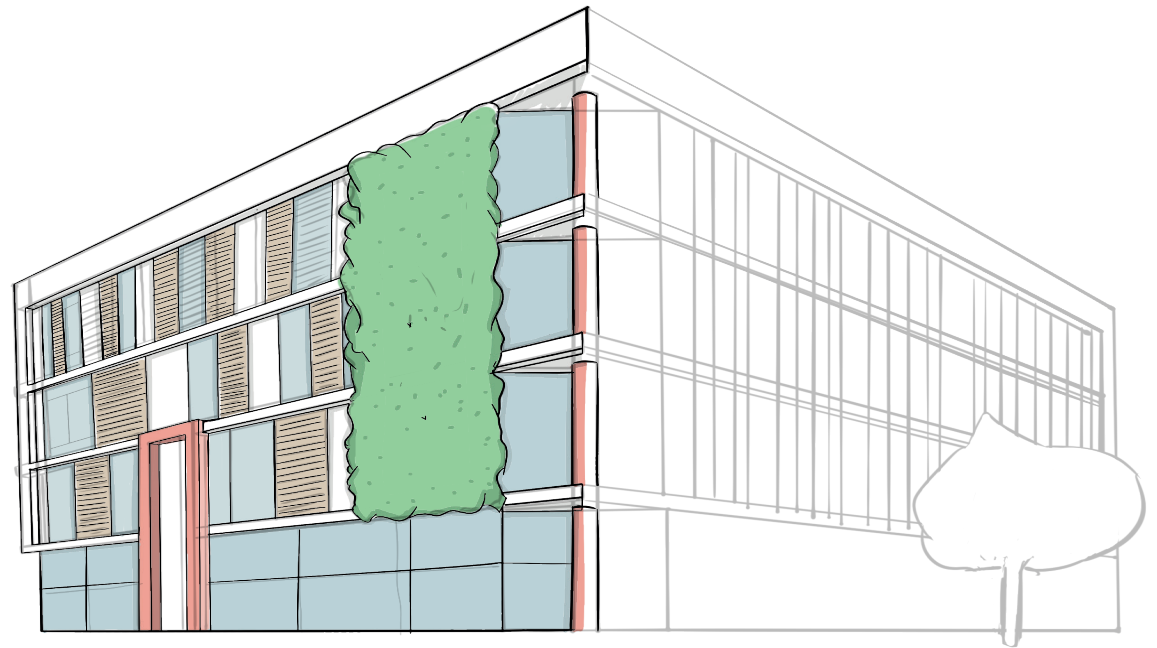

IL PROGETTO

Nusco Center propone locali commerciali e direzionali in una superficie di circa 7610 mq e di 2620 mq di parcheggio, diventando polo strategico per investimenti e guadagni futuri.

L'area proposta si colloca all'uscita del casello Autostradale di Nola, è dunque zona di notevole traffico residenziale e commerciale.

100.000 le auto di passaggio ogni giorno.